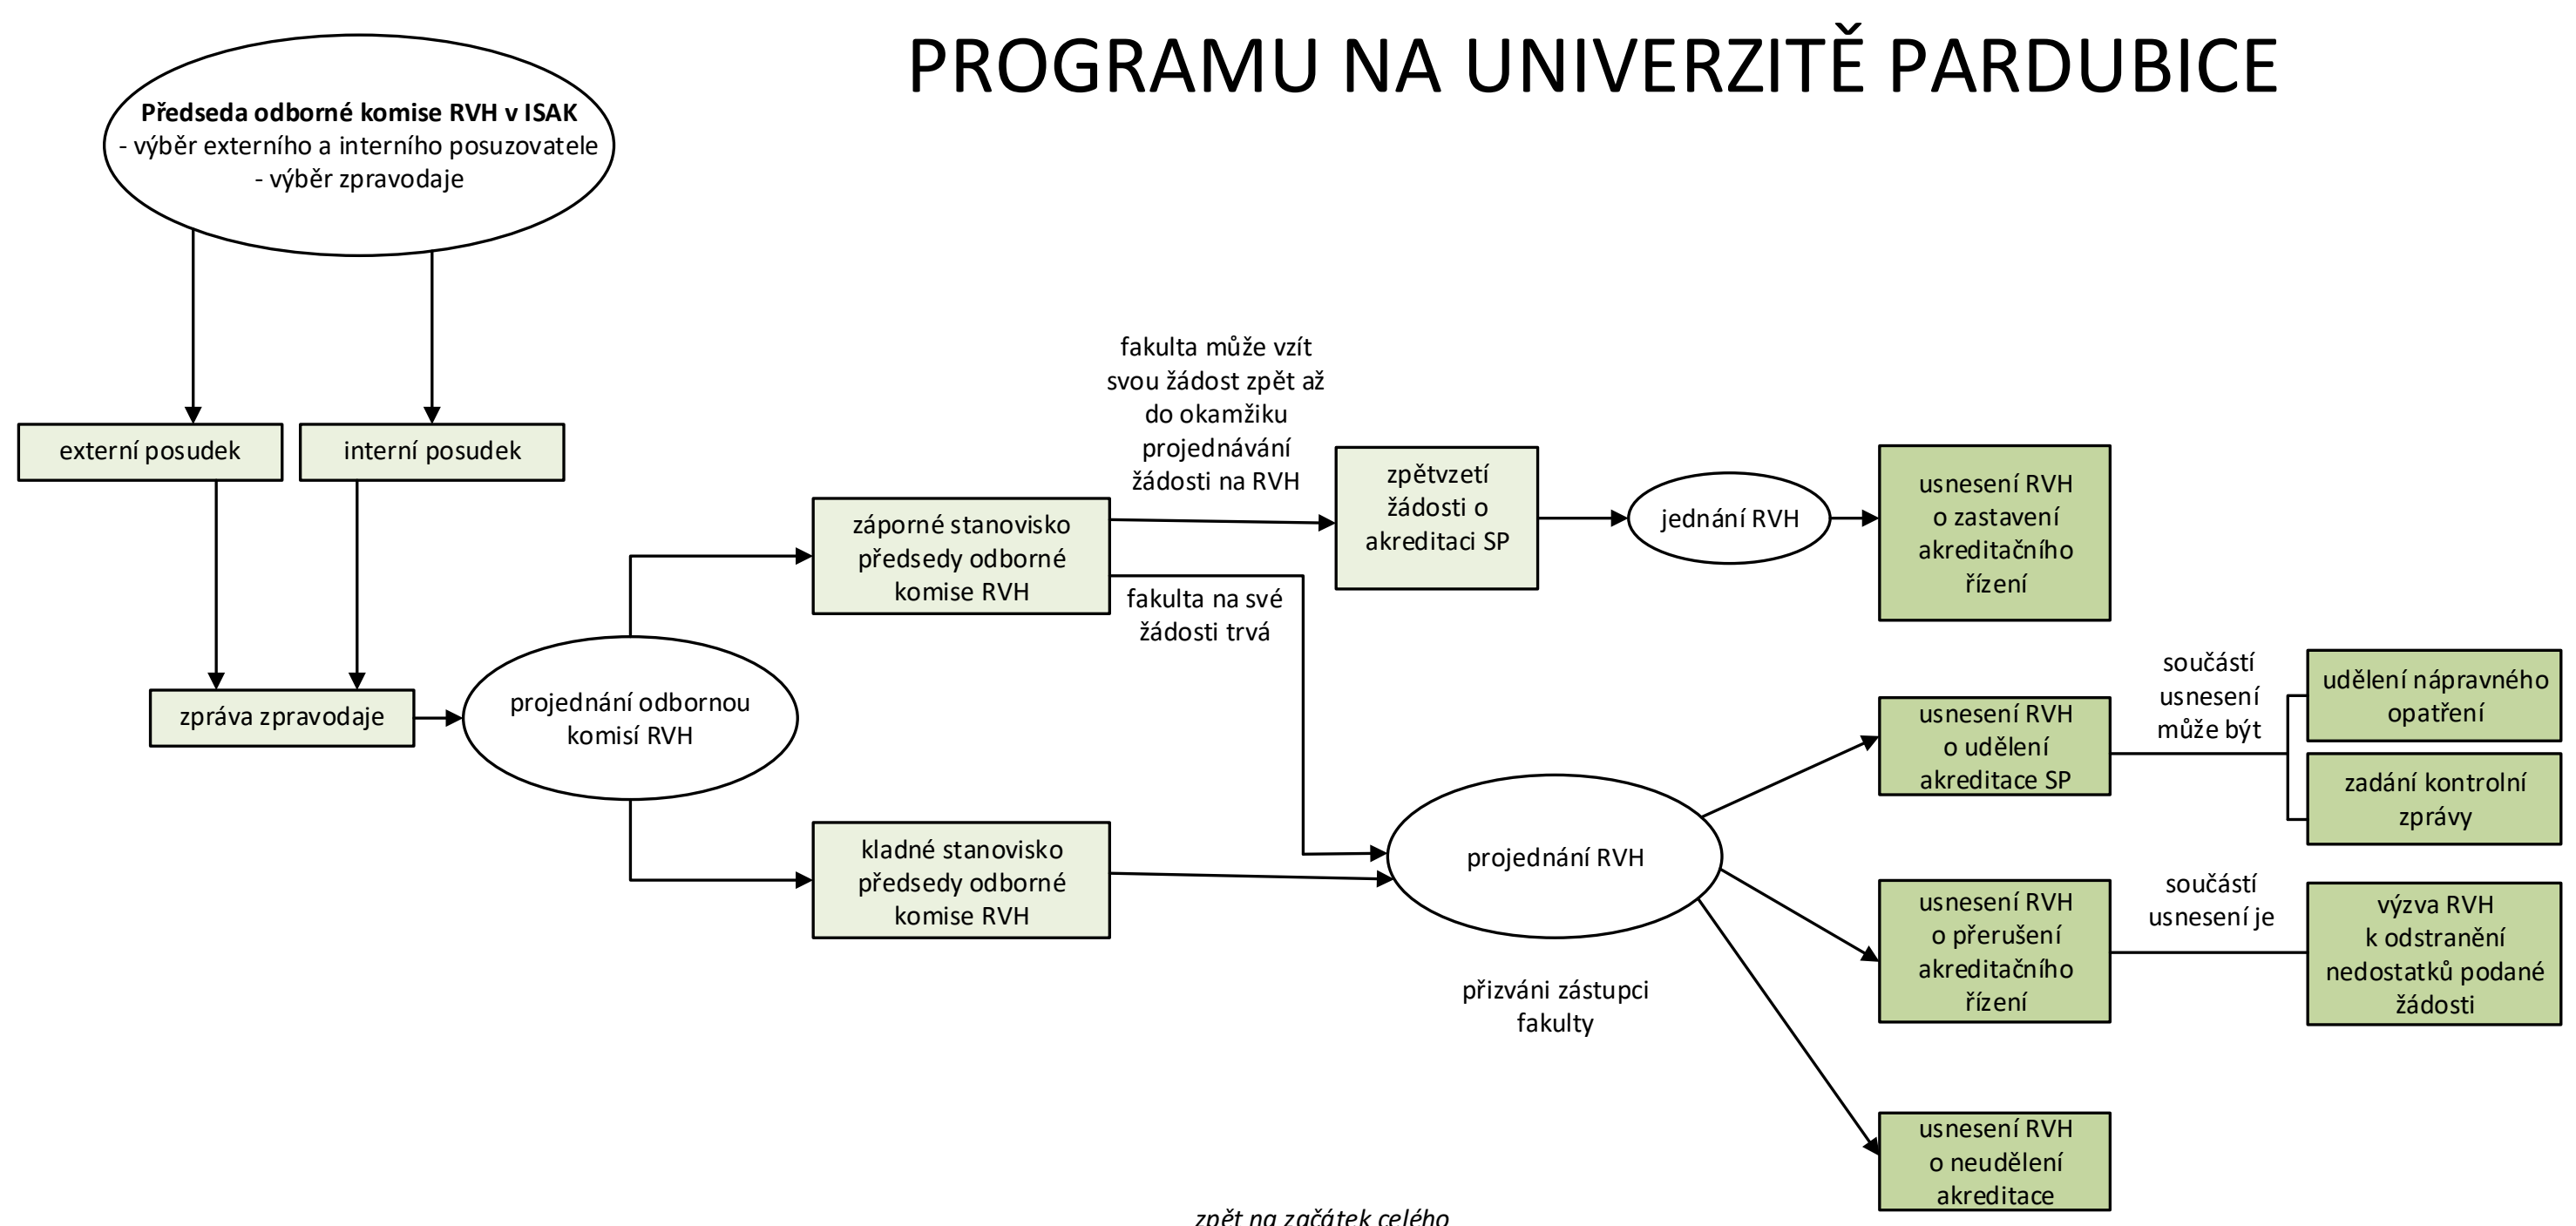

**A - vnitřní akreditace studijního programu**

# PROCES AKREDITACE STUDIJNÍHO PROGRAMU NA UNIVERZITĚ PARDUBICE

**B - akreditace studijního programu přes NAÚ**