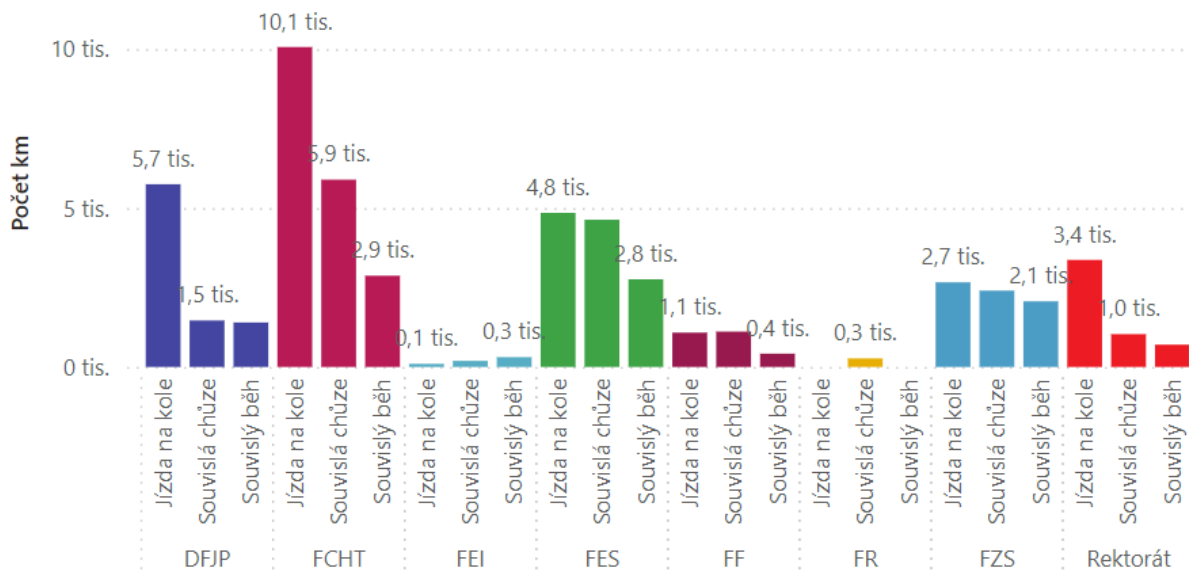

Celkový počet kilometrů – 55 387,61 km