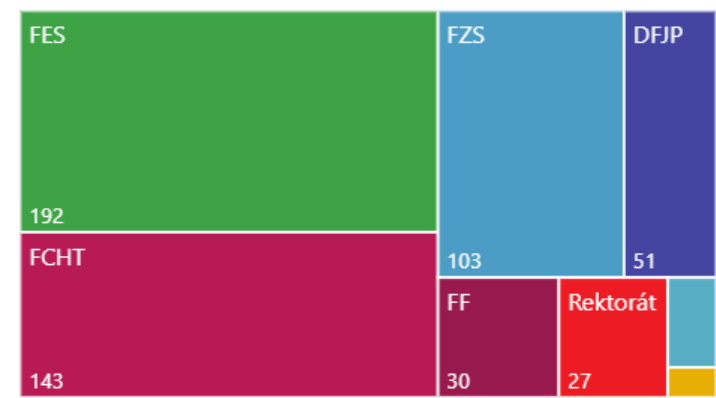

CELKOVÉ VÝSLEDKY

1. 4. - 30. 4. 2024

Celkový počet kilometrů – 55 387,61 km

Počet km v jednotlivých aktivitách

Rozdělení zúčastněných osob – 557 osob

Rozhýbejme univerzitu!

Souboj fakult!

Celkové výsledky soutěže Rozhýbejme univerzitu 2024

1. místo	Fakulta chemicko-technologická	24 bodů
2. místo	Fakulta ekonomicko-správní	20 bodů
3. místo	Dopravní fakulta Jana Pernera	17 bodů
4. místo	Fakulta zdravotnických studií	16 bodů
5. místo	Rektorát	12 bodů
6. místo	Fakulta filozofická	10 bodů
7. místo	Fakulta elektrotechniky a informatiky	5 bodů
8. místo	Fakulta restaurování	2 body