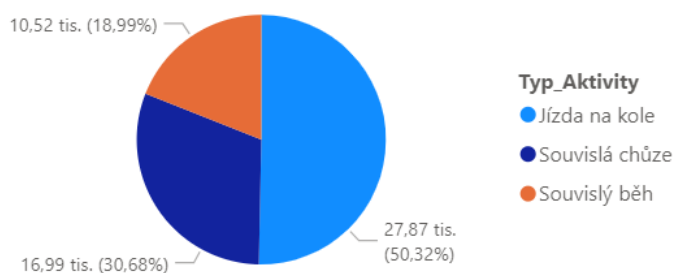

Počet km v jednotlivých aktivitách